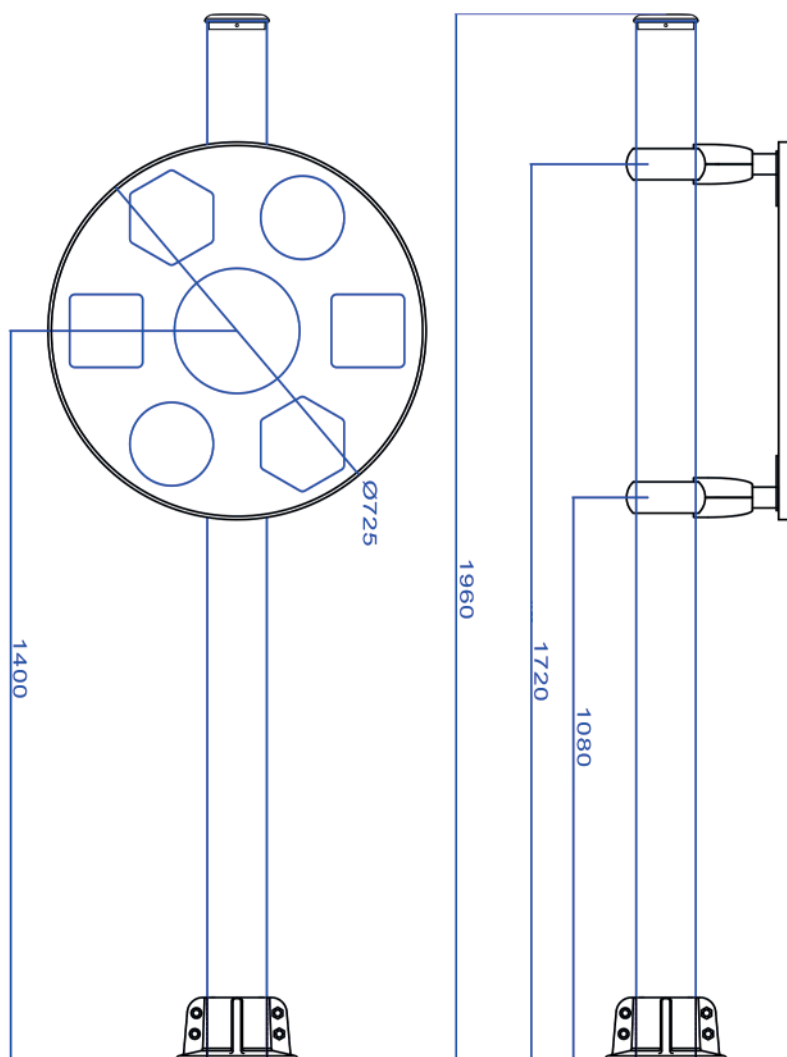

DESCRIPTION

Le SPK58 est un module ludique fixé sur un poteau inox, comprenant un panneau rond avec des cibles en tissu et des balles velcro. Le panneau cible mini est idéal pour la réalisation d'activités de précision et pour des moments récréatifs. Grâce à sa petite taille, il peut être installé dans un espace délimité.

SCHÉMAS TECHNIQUES

(Mesures en mm)

BÉNÉFICES

- Précision
- Concentration
- Posture debout
- Stimulation des épaules & des poignets

USAGES

- Personnes valides
- Maladies mentales
- Maladies chroniques
- Déficience sensorielle
- Déficience intellectuelle
- Personnes âgées dépendantes
- Handicaps psychomoteurs
- Cérébrolésés